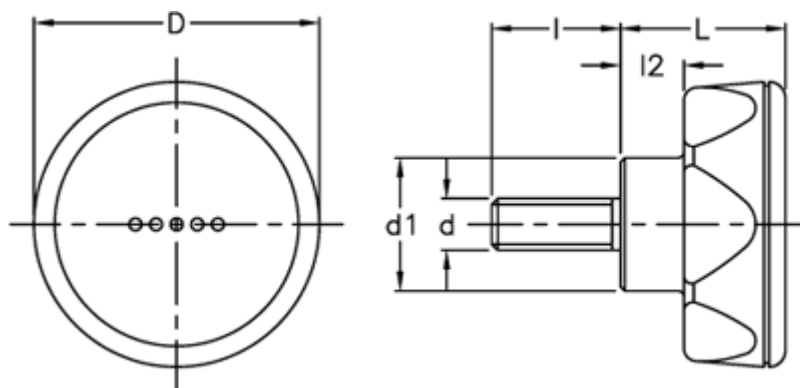

Varenummer: 23052226163
Beskrivelse: E+G Drejeknop
ELK.70-p M10x30-C3 grå dækkape

Mål

D = 70
d1 = 32.5
d 6g = M10
l = 30
L = 35
l2 = 13